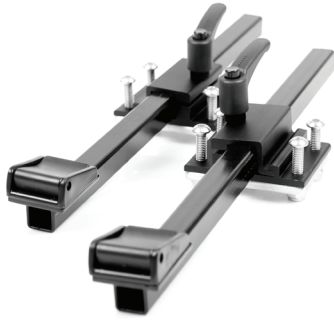

Monteringstillbehör

Support

***Förhöjningsstag justerbar till
25 mm band, klämfäste***

Artikelnummer 371907

För universal montering på fyrkantströr med medföljande klämbricka.

***Förhöjningsstag justerbar till
25 mm band, 60 mm infästning***

Artikelnummer 371908

För centrummontering med möjlighet att justera förhöjningsstagen även i sidled.

***Universalfäste Höftbälte
40mm, M8 hål (2st)***

Artikelnummer 386

Universala bleck för montering av höftbälte, med 40 mm band, i M8 hål.

***Universalfäste Höftbälte
40mm, M6 hål (2st)***

Artikelnummer 387

Universala bleck för montering av höftbälte, med 40 mm band, i M6 hål.

Support fäste 40mm (2 st)

Artikelnummer 371918

Monteringskit för höftbälte bestående av 2st klämmor och 2 st universala bleck för 40 mm band. Klämmorna passar montering på 19, 22 alternativt 25 mm rör.

För montering av bälte med 2 infästningspunkter.

Universalfäste Höftbälte M6

Artikelnummer 371910

Universala bleck för montering av höftbälte, med 25 mm band, i M6 hål (4st)

Artikelnummer 371912

Universala bleck för montering av höftbälte, med 25 mm band, i M6 hål (2st)