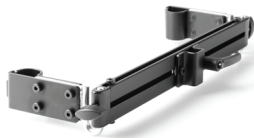

Kund _____ Datum _____

Fakturerings-/leveransadress _____

Konsulent _____ Utprovad av _____

Förskrivare _____ Brukare _____

- 900003 Utprovning Tid _____
- 900001 Restid Tid/dist _____

FMK stl. 1

Artikelnr. 790301
För ryggröbredd 22-42 cm
Passar 20, 22, 25 mm rör

FMK stl. 2

Artikelnr. 790302
För ryggröbredd 32-52 cm
Passar 20, 22, 25 mm rör

FMK stl. 3

Artikelnr. 790303
För ryggröbredd 42-62 cm
Passar 20, 22, 25 mm rör

Förhöjningsstag 25 mm

Artikelnr. 790306
Passar till 25 mm band

Förhöjningsstag 40 mm

Artikelnr. 790308
Passar till 40 mm band

Reservdelar

- | | | | | | |
|--------------------------|--------|---------------------------|--------------------------|--------|---|
| <input type="checkbox"/> | 790321 | Profil 325 mm till 790301 | <input type="checkbox"/> | 790316 | Fäste fyrkant 16x16 |
| <input type="checkbox"/> | 790322 | Profil 425 mm till 790302 | <input type="checkbox"/> | 790319 | Inre bleck klämma 22 mm |
| <input type="checkbox"/> | 790323 | Profil 525 mm till 790303 | <input type="checkbox"/> | 790320 | Plastinlägg 20 mm |
| <input type="checkbox"/> | 790310 | Alu ändavslut | <input type="checkbox"/> | 790325 | Fäste förhöjningsstag, kpl. |
| <input type="checkbox"/> | 790312 | Yttre bleck klämma | <input type="checkbox"/> | 371905 | Förhöjn. stag justerbar 25 mm exkl. fäste |
| <input type="checkbox"/> | 790313 | Inre bleck klämma 25 mm | <input type="checkbox"/> | 371906 | Förhöjn. stag justerbar 40 mm exkl. fäste |
| <input type="checkbox"/> | 790314 | Mellandel klämma | | | |