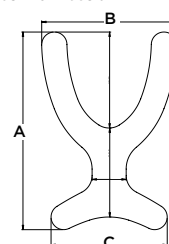

#### Plös H-sele:

	A x B
XS	235 x 80 mm
S	320 x 110
M	390 x 140
L	460 x 160

### Sternumstöd Exklusiv

3751	Sternumstöd Exklusiv stl. XS
3752	Sternumstöd Exklusiv stl. S
3753	Sternumstöd Exklusiv stl. M
3754	Sternumstöd Exklusiv stl. L

#### Plös Sternumstöd:

	A x B x C
XS	260 x 200 x 180 mm
S	310 x 210 x 180
M	375 x 255 x 215
L	500 x 330 x 260