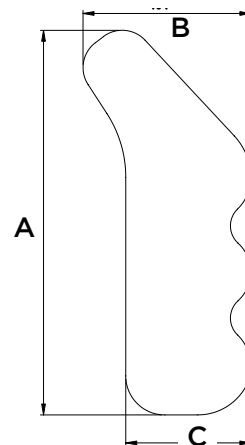

### Plös vrifthållare:

A x B x C	
S	250 x 110 x 80
M	280 x 125 x 100
L	320 x 155 x 115
XL	420 x 155 x 115

### Mått runt vrist

stl. S	160-240 mm
stl. M	220-280 mm
stl. L	260-320 mm
stl. XL	320- mm