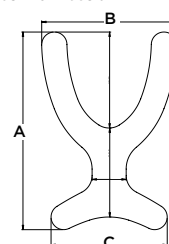

Plös höftbälte:

	A x B x C
S	155x80x50
S+	200x80x50
M	200x85x60
L	250x85x60
XL	300x85x60

Sittbelt med 4 infästningspunkter
Bilden visar: 374132 Sittbelt Pro fast stl. L, 740 (enkeldrag)

Sittbelt med 2 infästningspunkter (Comfort)
Bilden visar: 374084 Sittbelt Comfort Pro stl. XL, DWSR40 (dubbeldrag)

Plös H-sele:

	A x B
XS	235 x 80 mm
S	320 x 110
M	390 x 140
L	460 x 160

Sternumstöd Exklusiv

3751	Sternumstöd Exklusiv stl. XS
3752	Sternumstöd Exklusiv stl. S
3753	Sternumstöd Exklusiv stl. M
3754	Sternumstöd Exklusiv stl. L

Sternumstöd Pro

374001	Sternumstöd Pro stl. XS
374002	Sternumstöd Pro stl. S
374003	Sternumstöd Pro stl. M
374004	Sternumstöd Pro stl. L

Plös Sternumstöd:

	A x B x C
XS	260 x 200 x 180 mm
S	310 x 210 x 180
M	375 x 255 x 215
L	500 x 330 x 260