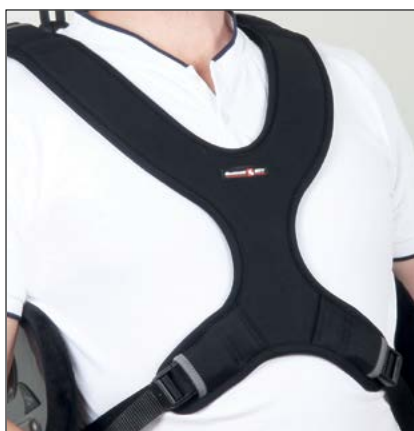

Plös Sternumstöd:

	A x B x C
XS	260 x 200 x 180 mm
S	310 x 210 x 180
M	375 x 255 x 215
L	500 x 330 x 260

Armbindel

3781	Armbindel Exklusiv stl. L
3782	Armbindel Exklusiv stl. S
37811	Armbindel Soft stl. L
37821	Armbindel Soft stl. S

Plös armbindel:

	A x B
S	160x50
L	210x50