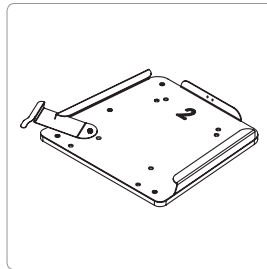

## TILL SHARKY PRO

**153047** (153048+ 153049)  
Adaptersystem Pro  
För Sharky stl 1-2

**153048**  
Adapterplatta Pro  
Monteras på underrede

**153049**  
Fästplåt Pro  
Monteras på sittsystem

**TILL  
ANATOMIC  
SITS**

**7740-61**  
Fästplatta plåt stl 1  
Sits/Soft

**7740-62**  
Fästplatta plåt stl 2  
Sits/Soft

**7740-63**  
Fästplatta plåt stl 3  
Sits/Soft

**75137**  
Fästplatta med Panda-  
adapter stl. 1

**75138**  
Fästplatta med Panda-  
adapter stl. 2

**75139**  
Fästplatta med Panda-  
adapter stl. 3

**26531**  
Fästplatta förstärkt stl 1  
Sits/Delfi

**26532**  
Fästplatta förstärkt stl 2  
Sits/Delfi

**26533**  
Fästplatta förstärkt stl 3  
Sits/Delfi