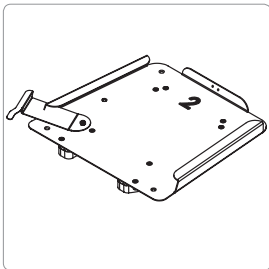

## TILL SHARKY PRO

**153047** (153048+ 153049)  
Adaptersystem Pro  
För Sharky stl 1-2

**153048**  
Adapterplatta Pro  
Monteras på underrede

**153049**  
Fästplåt Pro  
Monteras på sittsystem

**TILL  
ANATOMIC  
SITS**

**7740-61**  
Fästplatta plåt stl 1  
Sits/Soft

**7740-62**  
Fästplatta plåt stl 2  
Sits/Soft

**7740-63**  
Fästplatta plåt stl 3  
Sits/Soft

**75137**  
Fästplatta med Panda-  
adapter stl. 1

**75138**  
Fästplatta med Panda-  
adapter stl. 2

**75139**  
Fästplatta med Panda-  
adapter stl. 3

**26531**  
Fästplatta förstärkt stl 1  
Sits/Delfi

**26532**  
Fästplatta förstärkt stl 2  
Sits/Delfi

**26533**  
Fästplatta förstärkt stl 3  
Sits/Delfi