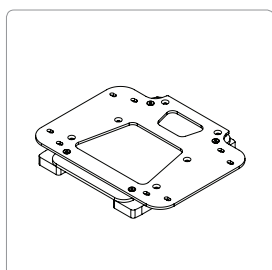

## TILL DELFI PRO

**153047**  
(153048+ 153049)  
Adaptersystem Pro  
För Delfi stl 0-4

**153048**  
Adapterplatta Pro  
Monteras på  
underrede

**153049**  
Fästplåt Pro  
Monteras på  
sittsystem

**285171**  
Fästsystem stl 1  
För Delfi Pro stl 0-1

**285172**  
Fästsystem stl 2  
För Delfi Pro stl 2

**285173**  
Fästsystem stl 3  
För Delfi Pro stl 3-4

**285174**  
Fästsystem  
Etac/R82