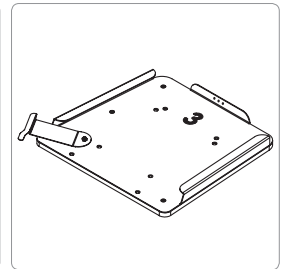

## TILL SHARKY PRO

**153047** (153048+ 153049)  
Adaptersystem Pro  
För Sharky stl 1-2

**153048**  
Adapterplatta Pro  
Monteras på underrede

**153049**  
Fästplåt Pro  
Monteras på sittsystem

**TILL  
ANATOMIC  
SITS**

**7740-61**  
Fästplatta plåt stl 1  
Sits/Soft

**7740-62**  
Fästplatta plåt stl 2  
Sits/Soft

**7740-63**  
Fästplatta plåt stl 3  
Sits/Soft

**75137**  
Fästplatta med Panda-  
adapter stl. 1

**75138**  
Fästplatta med Panda-  
adapter stl. 2

**75139**  
Fästplatta med Panda-  
adapter stl. 3

**26531**  
Fästplatta förstärkt stl 1  
Sits/Delfi

**26532**  
Fästplatta förstärkt stl 2  
Sits/Delfi

**26533**  
Fästplatta förstärkt stl 3  
Sits/Delfi