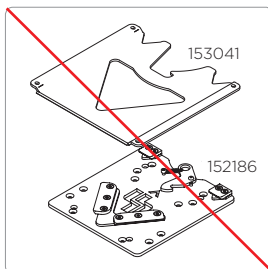

Utgångna artiklar

**TILL
SHARKY/
SHARKY PRO**

153040
Adaptersystem Universal
- Zitzi Sharky Pro