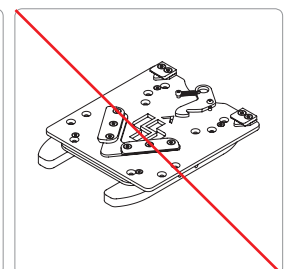

**Utgångna artiklar**

**TILL  
SHARKY/  
SHARKY PRO**

**153040**  
Adaptersystem Universal  
- Zitzi Sharky Pro

**153041**  
Adapterplåt Universal  
- Zitzi Sharky Pro

**152186**  
Adapterplatta

**152183** (152186+152187)  
Adaptersystem

**152186**  
Adapterplatta

**152187**  
Hona, adapterplatta

**TILL  
DELFI PRO**

**285175**  
Adaptersystem Universal  
- Zitzi Delfi Pro

**285176**  
Adapterplåt Universal  
- Zitzi Delfi Pro

**152186**  
Adapterplatta