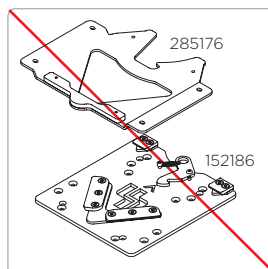

**TILL
DELFI PRO**

285175
Adaptersystem Universal
- Zitzi Delfi Pro