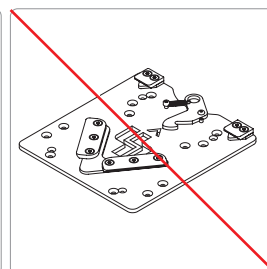

**Utgångna artiklar**

**TILL  
SHARKY/  
SHARKY PRO**

**153040**  
Adaptersystem Universal  
- Zitzi Sharky Pro

**153041**  
Adapterplåt Universal  
- Zitzi Sharky Pro

**152186**  
Adapterplatta

**152183** (152186+152187)  
Adaptersystem

**152186**  
Adapterplatta

**152187**  
Hona, adapterplatta

**TILL  
DELFI PRO**

**285175**  
Adaptersystem Universal  
- Zitzi Delfi Pro

**285176**  
Adapterplåt Universal  
- Zitzi Delfi Pro

**152186**  
Adapterplatta