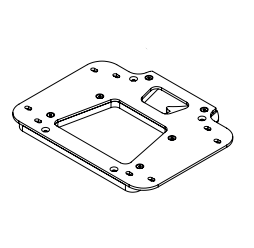

**285172**  
Fästsystem stl 2  
För Delfi Pro stl 2

**285173**  
Fästsystem stl 3  
För Delfi Pro stl 3-4

**285174**  
Fästsystem  
Etac/R82

## TILL SHARKY PRO

**153047** (153048+ 153049)  
Adaptersystem Pro  
För Sharky stl 1-2

**153048**  
Adapterplatta Pro  
Monteras på underrede

**153049**  
Fästplåt Pro  
Monteras på sittsystem

**TILL  
ANATOMIC  
SITS**