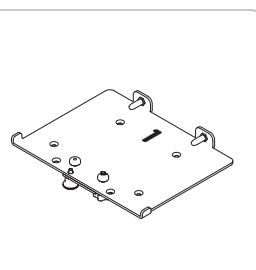

## TILL PENGY

**385241**  
Adapterplatta Carseat  
För Carseat

**385242**  
Adapterplatta Universal  
För Delfi Pro/  
Anatomic Sits

**385243**  
Adapterplatta Pengy  
För Pengysits på  
annat underrede

## TILL DELFI PRO

**153047**  
(153048+ 153049)  
Adaptersystem Pro  
För Delfi stl 0-4

**153048**  
Adapterplatta Pro  
Monteras på  
underrede

**153049**  
Fästplåt Pro  
Monteras på  
sittsystem

**285171**  
Fästsystem stl 1  
För Delfi Pro stl 0-1

**285172**  
Fästsystem stl 2  
För Delfi Pro stl 2

**285173**  
Fästsystem stl 3  
För Delfi Pro stl 3-4

**285174**  
Fästsystem  
Etac/R82