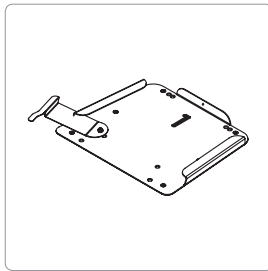

**285172**  
Fästsystem stl 2  
För Delfi Pro stl 2

**285173**  
Fästsystem stl 3  
För Delfi Pro stl 3-4

**285174**  
Fästsystem  
Etac/R82

## TILL SHARKY PRO

**153047** (153048+ 153049)  
Adaptersystem Pro  
För Sharky stl 1-2

**153048**  
Adapterplatta Pro  
Monteras på underrede

**153049**  
Fästplåt Pro  
Monteras på sittsystem

**TILL  
ANATOMIC  
SITS**