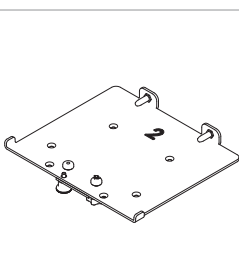

## TILL PENGY

**385241**  
Adapterplatta Carseat  
För Carseat

**385242**  
Adapterplatta Universal  
För Delfi Pro/  
Anatomic Sits

**385243**  
Adapterplatta Pengy  
För Pengysits på  
annat underrede

## TILL DELFI PRO

**153047**  
(153048+ 153049)  
Adaptersystem Pro  
För Delfi stl 0-4

**153048**  
Adapterplatta Pro  
Monteras på  
underrede

**153049**  
Fästplåt Pro  
Monteras på  
sittsystem

**285171**  
Fästsystem stl 1  
För Delfi Pro stl 0-1

**285172**  
Fästsystem stl 2  
För Delfi Pro stl 2

**285173**  
Fästsystem stl 3  
För Delfi Pro stl 3-4

**285174**  
Fästsystem  
Etac/R82

## TILL SHARKY PRO

**153047** (153048+ 153049)  
Adaptersystem Pro  
För Sharky stl 1-2

**153048**  
Adapterplatta Pro  
Monteras på underrede

**153049**  
Fästplåt Pro  
Monteras på sittsystem

**TILL  
ANATOMIC  
SITS**