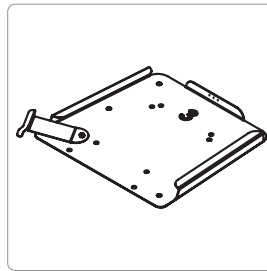

7740-63
Fästplatta plåt stl 3
Sits/Soft