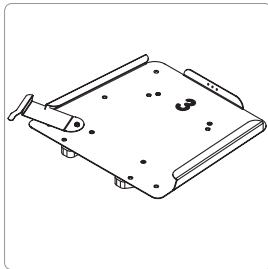

## TILL SHARKY PRO

**153047** (153048+ 153049)  
Adaptersystem Pro  
För Sharky stl 1-2

**153048**  
Adapterplatta Pro  
Monteras på underrede

**153049**  
Fästplåt Pro  
Monteras på sittsystem

**TILL  
ANATOMIC  
SITS**

**7740-61**  
Fästplatta plåt stl 1  
Sits/Soft

**7740-62**  
Fästplatta plåt stl 2  
Sits/Soft

**7740-63**  
Fästplatta plåt stl 3  
Sits/Soft

**75137**  
Fästplatta med Panda-  
adapter stl. 1

**75138**  
Fästplatta med Panda-  
adapter stl. 2

**75139**  
Fästplatta med Panda-  
adapter stl. 3

**26531**  
Fästplatta förstärkt stl 1  
Sits/Delfi

**26532**  
Fästplatta förstärkt stl 2  
Sits/Delfi

**26533**  
Fästplatta förstärkt stl 3  
Sits/Delfi