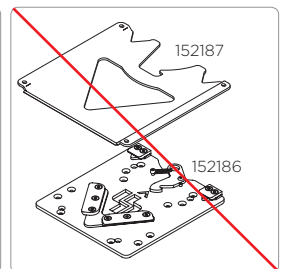

**Utgångna artiklar**

**TILL  
SHARKY/  
SHARKY PRO**

**153040**  
Adaptersystem Universal  
- Zitzi Sharky Pro

**153041**  
Adapterplåt Universal  
- Zitzi Sharky Pro

**152186**  
Adapterplatta

**152183** (152186+152187)  
Adaptersystem