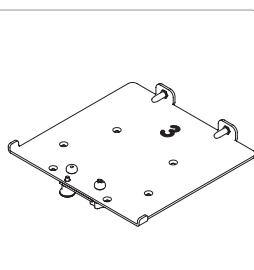

## TILL PENGY

**385241**  
Adapterplatta Carseat  
För Carseat

**385242**  
Adapterplatta Universal  
För Delfi Pro/  
Anatomic Sits

**385243**  
Adapterplatta Pengy  
För Pengysits på  
annat underrede

## TILL DELFI PRO

**153047**  
(153048+ 153049)  
Adaptersystem Pro  
För Delfi stl 0-4

**153048**  
Adapterplatta Pro  
Monteras på  
underrede

**153049**  
Fästplåt Pro  
Monteras på  
sittsystem

**285171**  
Fästsystem stl 1  
För Delfi Pro stl 0-1

**285172**  
Fästsystem stl 2  
För Delfi Pro stl 2

**285173**  
Fästsystem stl 3  
För Delfi Pro stl 3-4

**285174**  
Fästsystem  
Etac/R82

## TILL SHARKY PRO

**153047** (153048+ 153049)  
Adaptersystem Pro  
För Sharky stl 1-2

**153048**  
Adapterplatta Pro  
Monteras på underrede

**153049**  
Fästplåt Pro  
Monteras på sittsystem

**TILL  
ANATOMIC  
SITS**