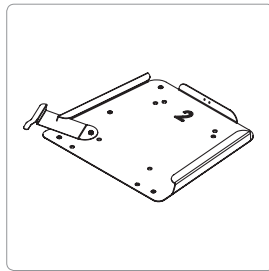

7740-62
Fästplatta plåt stl 2
Sits/Soft