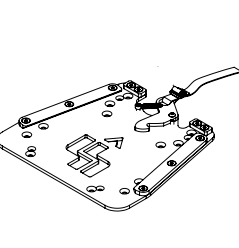

## TILL DELFI PRO

**153047**  
(153048+ 153049)  
Adaptersystem Pro  
För Delfi stl 0-4

**153048**  
Adapterplatta Pro  
Monteras på  
underrede

**153049**  
Fästplåt Pro  
Monteras på  
sittsystem

**285171**  
Fästsystem stl 1  
För Delfi Pro stl 0-1

**285172**  
Fästsystem stl 2  
För Delfi Pro stl 2

**285173**  
Fästsystem stl 3  
För Delfi Pro stl 3-4

**285174**  
Fästsystem  
Etac/R82

## TILL SHARKY PRO

**153047** (153048+ 153049)  
Adaptersystem Pro  
För Sharky stl 1-2

**153048**  
Adapterplatta Pro  
Monteras på underrede

**153049**  
Fästplåt Pro  
Monteras på sittsystem

**TILL  
ANATOMIC  
SITS**