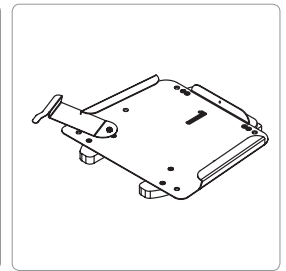

## TILL SHARKY PRO

**153047** (153048+ 153049)  
Adaptersystem Pro  
För Sharky stl 1-2

**153048**  
Adapterplatta Pro  
Monteras på underrede

**153049**  
Fästplåt Pro  
Monteras på sittsystem

**TILL  
ANATOMIC  
SITS**

**7740-61**  
Fästplatta plåt stl 1  
Sits/Soft

**7740-62**  
Fästplatta plåt stl 2  
Sits/Soft

**7740-63**  
Fästplatta plåt stl 3  
Sits/Soft

**75137**  
Fästplatta med Panda-  
adapter stl. 1

**75138**  
Fästplatta med Panda-  
adapter stl. 2