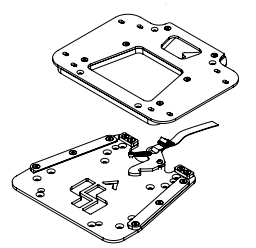

**285172**  
Fästsystem stl 2  
För Delfi Pro stl 2

**285173**  
Fästsystem stl 3  
För Delfi Pro stl 3-4

**285174**  
Fästsystem  
Etac/R82

## TILL SHARKY PRO

**153047** (153048+ 153049)  
Adaptersystem Pro  
För Sharky stl 1-2

**153048**  
Adapterplatta Pro  
Monteras på underrede

**153049**  
Fästplåt Pro  
Monteras på sittsystem

**TILL  
ANATOMIC  
SITS**