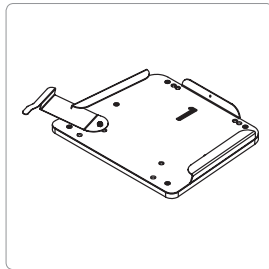

## TILL SHARKY PRO

**153047** (153048+ 153049)  
Adaptersystem Pro  
För Sharky stl 1-2

**153048**  
Adapterplatta Pro  
Monteras på underrede

**153049**  
Fästplåt Pro  
Monteras på sittsystem

**TILL  
ANATOMIC  
SITS**

**7740-61**  
Fästplatta plåt stl 1  
Sits/Soft

**7740-62**  
Fästplatta plåt stl 2  
Sits/Soft

**7740-63**  
Fästplatta plåt stl 3  
Sits/Soft

**75137**  
Fästplatta med Panda-  
adapter stl. 1

**75138**  
Fästplatta med Panda-  
adapter stl. 2

**75139**  
Fästplatta med Panda-  
adapter stl. 3

**26531**  
Fästplatta förstärkt stl 1  
Sits/Delfi

**26532**  
Fästplatta förstärkt stl 2  
Sits/Delfi

**26533**  
Fästplatta förstärkt stl 3  
Sits/Delfi