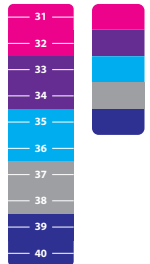

Instelbare rugleuning

Eenvoudig in te stellen meeverende rugleuning Geeft driepuntsondersteuning

Eenvoudig in te stellen

De rugleuning en de armliggers zijn uitgerust met draaiknoppen

Benodigd gereedschap

Handige kleurcode

Maakt het makkelijker de zitting in te stellen

Abductie / Adductie / Asymmetrie

De zitting is eenvoudig aan de wensen van de gebruiker aan te passen

Bevestigingspunten

Zorgt voor de ideale trekrichting ongeacht de instellingen van de zitting

ZWEEDS DESIGN EN KWALITEIT

Maten	3 st	Okselhoogte	17-40 cm
Abductie	-9/+18°	Rombreedte	17-31 cm
Gebruikerslengte	160 cm	Zitbreedte	24-38 cm
Rughoek	-12/+26°	Zitdiepte	17-40 cm