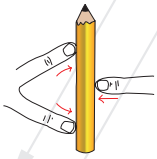

Instelbare rugleuning

Eenvoudig in te stellen meeverende rugleuning Geeft driepuntsondersteuning

Eenvoudig in te stellen

De rugleuning en de armliggers zijn uitgerust met draaiknoppen

Benodigd gereedschap

Er is slechts 1 maat inbussleutel nodig om de stoel in te stellen. Deze is gemonteerd in de afdekkap van bovenaan het rugprofiel

Gecrashtest en gecertificeerd

In combinatie met de Anatomic SITT onderstellens

Handige kleurcode

Maakt het makkelijker de zitting in te stellen

Abductie / Adductie / Asymmetrie

De zitting is eenvoudig aan de wensen van de gebruiker aan te passen

Bevestigingspunten

Zorgt voor de ideale trekrichting ongeacht de instellingen van de zitting

ZWEEDS DESIGN EN KWALITEIT

Maten	3 st	Okselhoogte	17-40 cm
Abductie	-9/+18°	Rombreedte	17-31 cm
Gebruikerslengte	160 cm	Zitbreedte	24-38 cm
Rughoek	-12/+26°	Zitdiepte	17-40 cm