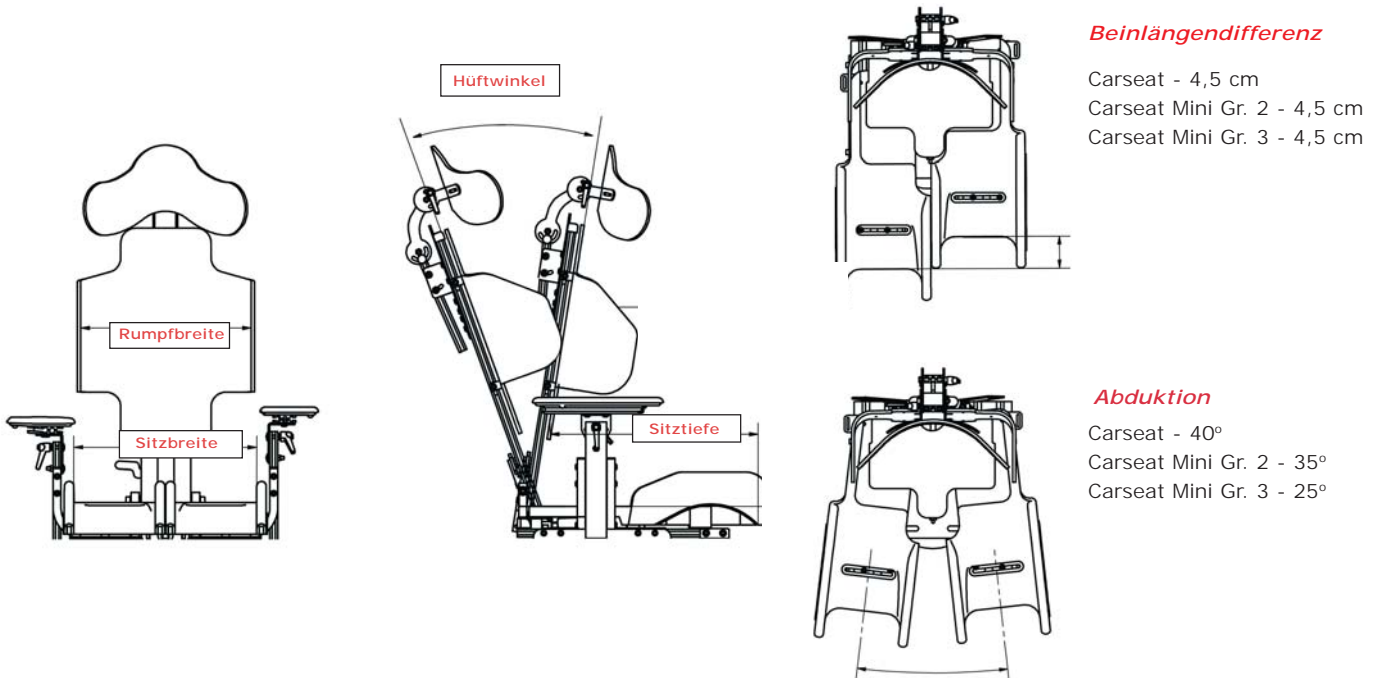

TECHNISCHE DATEN

Zitzi Carseat

Körpergröße, ca.:	125- 160 cm
Sitzbreite:	33,5 cm
Sitztiefe, Standard	39 cm
Sitztiefe:	39- 45 cm
Rumpfbreite:	29 cm
Rückenhöhe bis Achsel:	39-45 cm
Hüftwinkel:	-10° +40°
Körpergewicht:	15 - 36 kg
Gewicht:	8 kg

Zitzi Carseat Mini

Körpergröße, ca.:	90-115 cm
Sitzbreite:	33,5 cm
Sitztiefe, Standard	31 cm
Sitztiefe:	29-33,5 cm
Rumpfbreite:	27 cm
Rückenhöhe bis Achsel:	23- 35 cm
Hüftwinkel:	-10° +40°
Körpergewicht:	9- 36 kg

Gr. 2

Gr. 3

Körpergröße, ca.:	110-130 cm
Sitzbreite:	33,5 cm
Sitztiefe, Standard	35 cm
Sitztiefe:	33,5-38cm
Rumpfbreite:	29 cm
Rückenhöhe bis Achsel:	22- 42 cm
Hüftwinkel:	-10° +40°
Körpergewicht:	15- 36 kg

KOPFSTÜTZE

Carseat mini

Carseat

	A	B
Carseat mini	27	20
Carseat	31	20

RÜCKENLEHNE

	A	B	C
Rücken Gr. 1	22	31	10
Rücken Gr. 2	27	35	11
Rücken Gr. 3	29	40	13

FUSSSTÜTZE

	A	B
Fußstütze Gr. 1	34	22