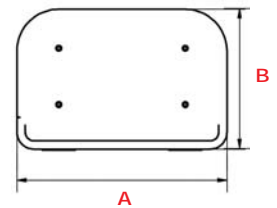

Zitzi Carseat Mini

Körpergröße, ca.:	90-115 cm
Sitzbreite:	33,5 cm
Sitztiefe, Standard	31 cm
Sitztiefe:	29-33,5 cm
Rumpfbreite:	27 cm
Rückenhöhe bis Achsel:	23- 35 cm
Hüftwinkel:	-10° +40°
Körpergewicht:	9- 36 kg

Gr. 2

Gr. 3

Körpergröße, ca.:	110-130 cm
Sitzbreite:	33,5 cm
Sitztiefe, Standard	35 cm
Sitztiefe:	33,5-38cm
Rumpfbreite:	29 cm
Rückenhöhe bis Achsel:	22- 42 cm
Hüftwinkel:	-10° +40°
Körpergewicht:	15- 36 kg

KOPFSTÜTZE

Carseat mini

Carseat

	A	B
Carseat mini	27	20
Carseat	31	20

RÜCKENLEHNE

	A	B	C
Rücken Gr. 1	22	31	10
Rücken Gr. 2	27	35	11
Rücken Gr. 3	29	40	13

FUSSSTÜTZE

	A	B
Fußstütze Gr. 1	34	22