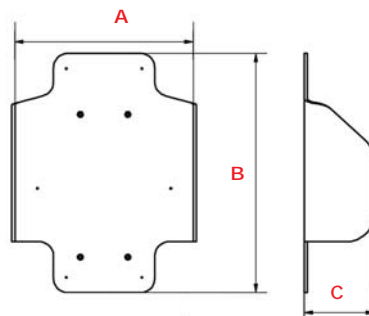

Zitzi Carseat Mini

Körpergröße, ca.:	90-115 cm
Sitzbreite:	33,5 cm
Sitztiefe, Standard	31 cm
Sitztiefe:	29-33,5 cm
Rumpfbreite:	27 cm
Rückenhöhe bis Achsel:	23- 35 cm
Hüftwinkel:	-10° +40°
Körpergewicht:	9- 36 kg

Gr. 2

Gr. 3

Körpergröße, ca.:	110-130 cm
Sitzbreite:	33,5 cm
Sitztiefe, Standard	35 cm
Sitztiefe:	33,5-38cm
Rumpfbreite:	29 cm
Rückenhöhe bis Achsel:	22- 42 cm
Hüftwinkel:	-10° +40°
Körpergewicht:	15- 36 kg

KOPFSTÜTZE

Carseat mini

Carseat

	A	B
Carseat mini	27	20
Carseat	31	20

RÜCKENLEHNE

	A	B	C
Rücken Gr. 1	22	31	10
Rücken Gr. 2	27	35	11
Rücken Gr. 3	29	40	13

FUSSSTÜTZE

	A	B
Fußstütze Gr. 1	34	22