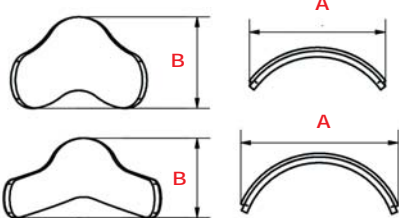

Zitzi Carseat Mini

Körpergröße, ca.:	90-115 cm
Sitzbreite:	33,5 cm
Sitztiefe, Standard	31 cm
Sitztiefe:	29-33,5 cm
Rumpfbreite:	27 cm
Rückenhöhe bis Achsel:	23- 35 cm
Hüftwinkel:	-10° +40°
Körpergewicht:	9- 36 kg

Gr. 2

Gr. 3

Körpergröße, ca.:	110-130 cm
Sitzbreite:	33,5 cm
Sitztiefe, Standard	35 cm
Sitztiefe:	33,5-38cm
Rumpfbreite:	29 cm
Rückenhöhe bis Achsel:	22- 42 cm
Hüftwinkel:	-10° +40°
Körpergewicht:	15- 36 kg

KOPFSTÜTZE

Carseat mini

Carseat

	A	B
Carseat mini	27	20
Carseat	31	20

RÜCKENLEHNE

	A	B	C
Rücken Gr. 1	22	31	10
Rücken Gr. 2	27	35	11
Rücken Gr. 3	29	40	13

FUSSSTÜTZE

	A	B
Fußstütze Gr. 1	34	22