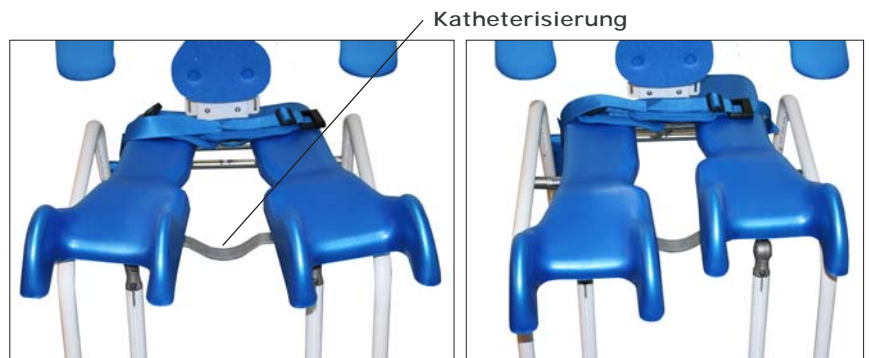

Starfish basiert auf Zitz Willy, bietet jedoch weitere Anpassungsmöglichkeiten wie die einstellbare Sitztiefe und Abduktion.

Stufenlose Abduktion und Beinlängendifferenz.

Neigung & Hüftwinkel regulierbar

Aktives Sitzen und Ruhelage!

Einstellbarer Rücken

Zitz Willy kann auch mit einem einstellbaren Rücken ausgerüstet werden, um bei Bedarf mehr Unterstützung und mehr Positionierungsmöglichkeiten als mit dem Standardrücken bieten zu können.