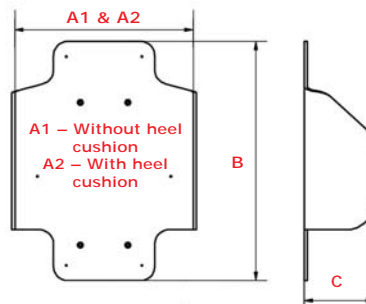

### Leg length difference

size 1 - 4,5cm  
size 2 - 4,5 cm  
size 3 - 4,5 cm

### Abduction

size 1 - 40°  
size 2 - 35°  
size 3 - 25°

### HEAD SUPPORT

Dimensions in cm

	A	B
size 1	22	15
size 1 long	28	16
size 2	24	19
size 2 long	28	21

### BACK SUPPORT

Dimensions in cm

	A1	A2	B	C
size 1	22	19	31	10
size 2	27	24	35	11
size 3	29	26	40	13