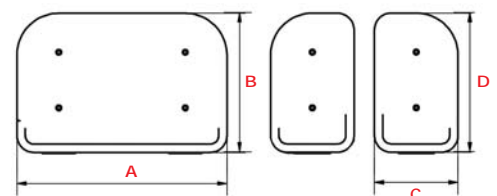

FOOT SUPPORT

Dimensions in cm

	A	B	C	D
size 1	31	19	15,5	19,5
size 2	34	22	17,5	22
size 3	39,5	25,5	19,5	26